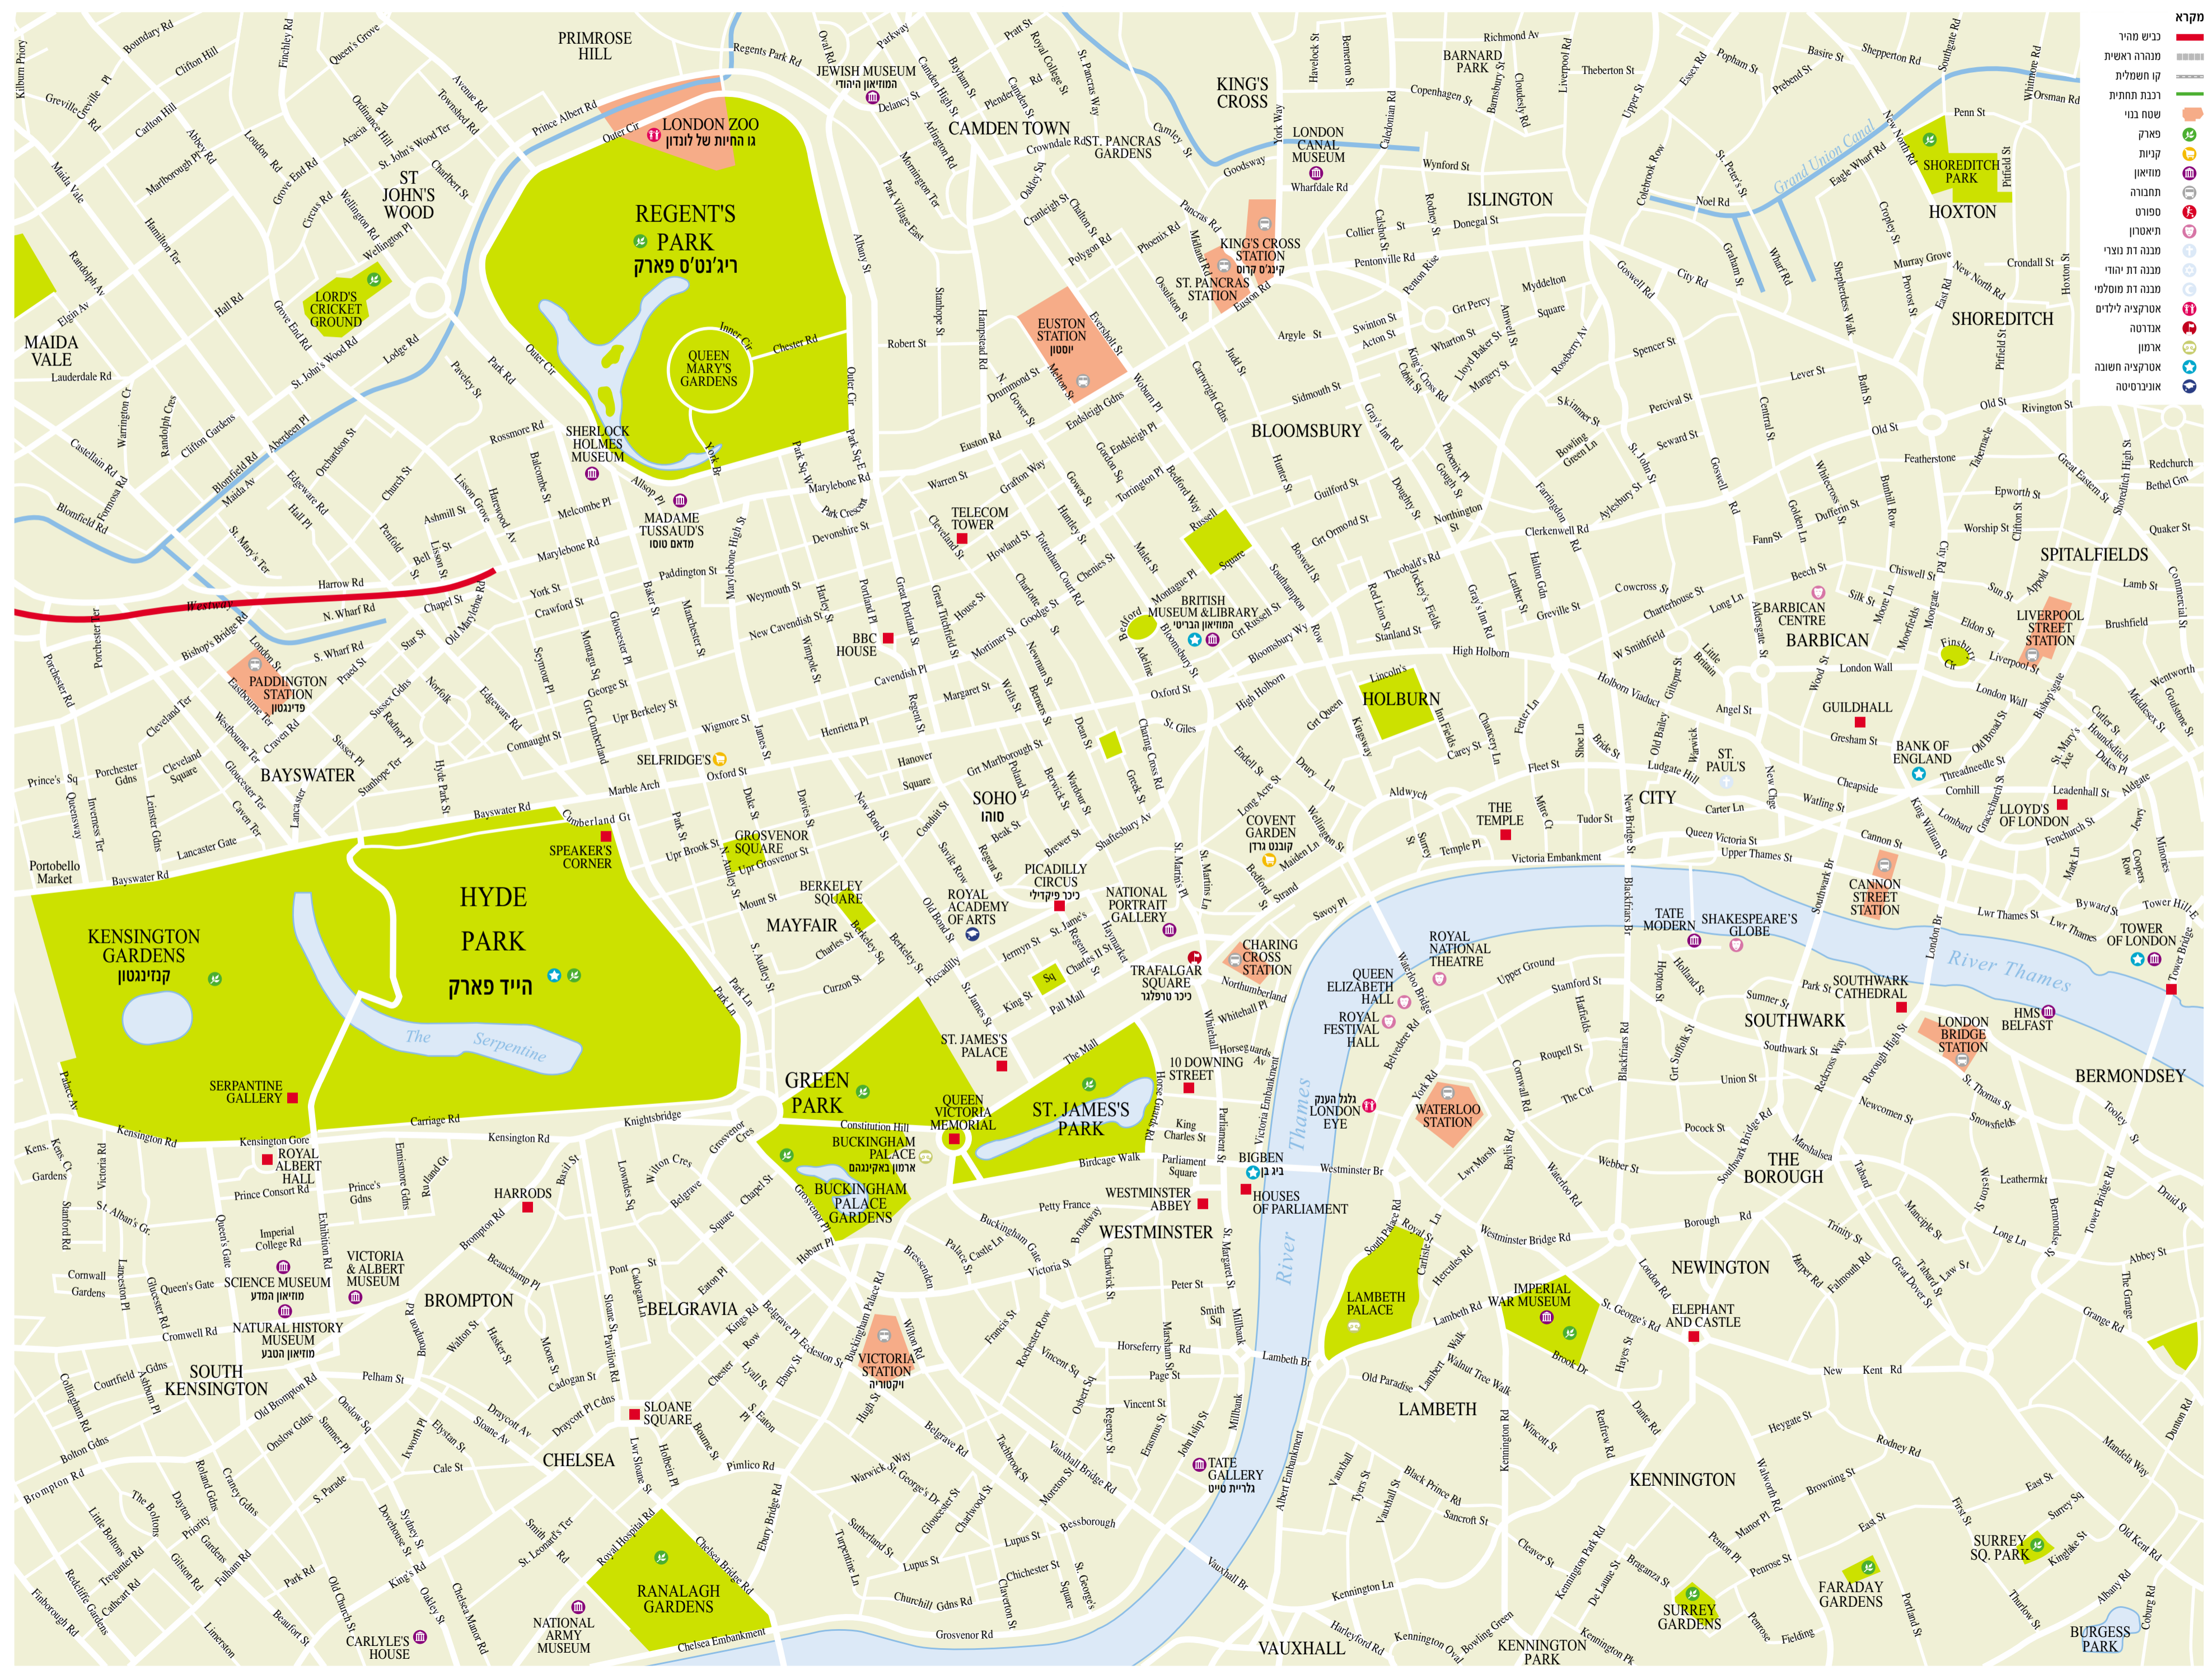

מפת לונדון חסע אחר

- מקרא**
- כביש מהיר
 - מנהרה ראשית
 - קו חשמלית
 - רכבת תחתית
 - שטח בוני
 - פארק
 - קניית
 - מוזיאון
 - תחורה
 - תיאטרון
 - מבנה דת נוצרי
 - מבנה דת יהודי
 - מבנה דת מוסלמי
 - אוסקציה לילדים
 - אנדרטה
 - ארמון
 - אוסקציה חשונה
 - אוניברסיטה

REGENT'S PARK
ריג'נטס פארק

MAIDA VALE

KENSINGTON GARDENS
קניג'ינגטון

HYDE PARK
הייד פארק

GREEN PARK

ST. JAMES'S PARK

SOUTH KENSINGTON

BROMPTON

CHELSEA

LAMBETH

KENNINGTON

BURGESS PARK